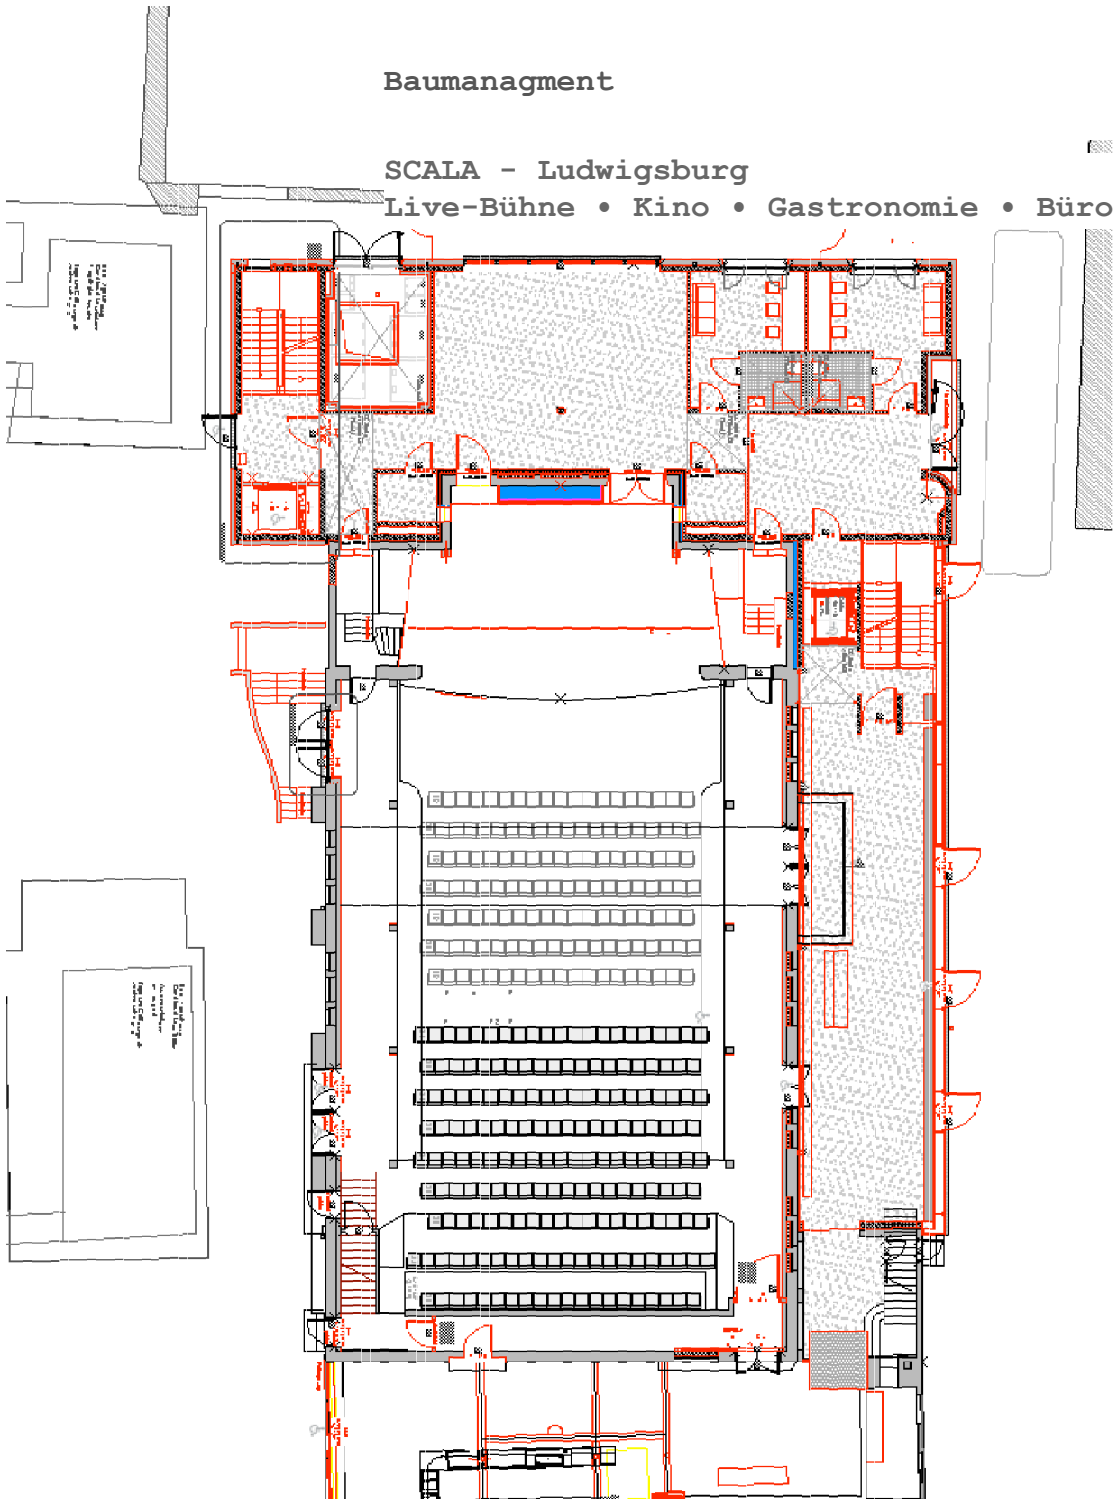

W A L D E R
ARCHITEKT BDA
FAVORITEGÄRTEN 16
71634 LUDWIGSBURG
07141 / 27 99 666

Baumanagment

SCALA - Ludwigsburg

Live-Bühne • Kino • Gastronomie • Büro

- SCALA Ludwigsburg
Wohnungsbau
Ludwigsburg GmbH
Sanierung und
Erweiterung 2009-2014
Baukosten 6,54 Mio.€
- Kindertagesstätte
Kunterbunt Königheim
Umbau und Erweiterung
2012-2013
Baukosten 250T €
- Brehmbachtalhalle
Königheim
Umbau und Sanierung
2006-2011
Baukosten 1,04 Mio.€
- Grund- und Hauptschule
Schlösslesfeld
Stadt Ludwigsburg
Instandsetzung und
Renovierung 2001-2006
Baukosten 2,75 Mio.€
- Altenheim St. Josef
Königheim, Saarl.
Schwesternverband
Abbruch + Neubau
1997-2004
Baukosten 3,65 Mio.€